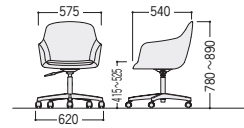

■MCK-90BF/80LF共通張地カラー(布)

MCK-90BF

47-0980-□ MCK-90BF-□
¥103,200

W620×D620×H780~890 SH415~525

●10.2kg

■仕様

背・座/布張り、超硬質発泡ウレタン
脚部/アルミ、φ50ウレタン巻キャスター

MCK-80LF

47-0981-□ MCK-80LF-□
¥93,600

W468×D540×H810 SH430

●8.2kg

■仕様

背・座/布張り、ウレタンフォーム
脚部/アルミダイキャスト
φ50ナイロンキャスター

ワーク
ステーション

デスク

OAテーブル・
ラック

ハイグレード
チェア

オフィス
チェア

ローテーション
スクリーン

会議・
ミーティングテーブル

会議・
ミーティングチェア

会議・
研修室用家具/備品

ホワイトボード・
掲示板

セカンドブレース・
リフレッシュ家具

システム収納家具・
スライド書架

収納家具・
整理用品

ロッカー・
シューズボックス

耐火金庫

役員用家具

応接用家具

ロビーチェア・
ベンチ

カウンター

オフィス
アクセサリ

サインシステム

屋外用家具・
備品

ベッド・
リセプション用家具

間仕切・
内装材

工場・
物流用家具

高齢者・
医療施設用家具

学校・
図書館用家具

店舗用家具

官公庁仕様家具
/防炎用品