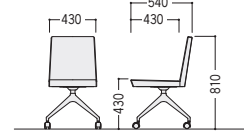

ワーク
ステーション

デスク

OAテーブル・
ラック

ハイグレード
チェア

オフィス
チェア

ローテーション
スクリーン

会議・
ミーティングテーブル

会議・
ミーティングチェア

会議・
研修室用家具/備品

ホワイトボード・
掲示板

セカンドブレース・
リフレッシュ家具

システム収納家具・
スライド書架

収納家具・
整理用品

ロッカー・
シューズボックス

耐火金庫

役員用家具

応接用家具

ロビーチェア・
ベンチ

カウンター

オフィス
アクセサリ

サインシステム

屋外用家具・
備品

ベッド・
リセプション用家具

間仕切・
内装材

工場・
物流用家具

高齢者・
医療施設用家具

学校・
図書館用家具

店舗用家具

官公庁仕様家具
/防炎用品